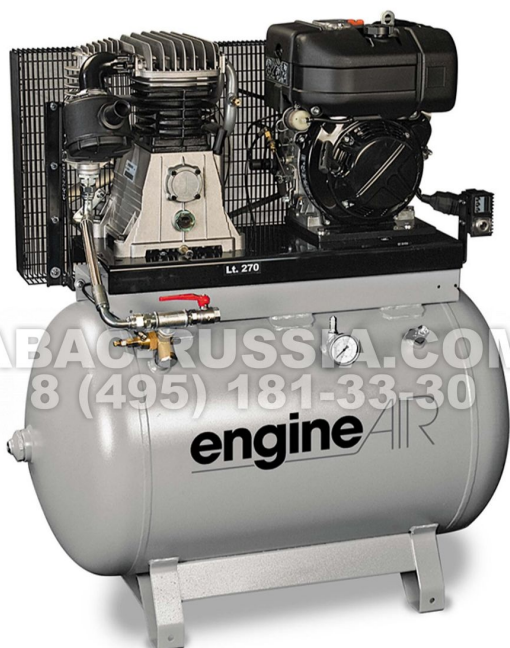

## Поршневой компрессор ABAC EngineAIR B6000/270 7HP

Производительность, л/мин	630
Давление, бар	14.0
Мощность, кВт	5.5
Питание	Дизель
Объем ресивера, л	270
Тип привода	Ременный
Уровень шума, дБ(А)	80
Длина, мм	1 395
Ширина, мм	745
Высота, мм	1 500
Вес, кг	235.0
Артикул	4116002069

Компактные резервуары предназначены для удобства транспортировки. Благодаря их размеру вы можете оптимальным образом использовать имеющееся пространство (напр., в грузовом автомобиле).

Электрические стартеры и сниженный уровень шума за счет вибропоглощающих опор делают работу оператора еще более комфортной как в дизельной, так и в бензиновой модификации.